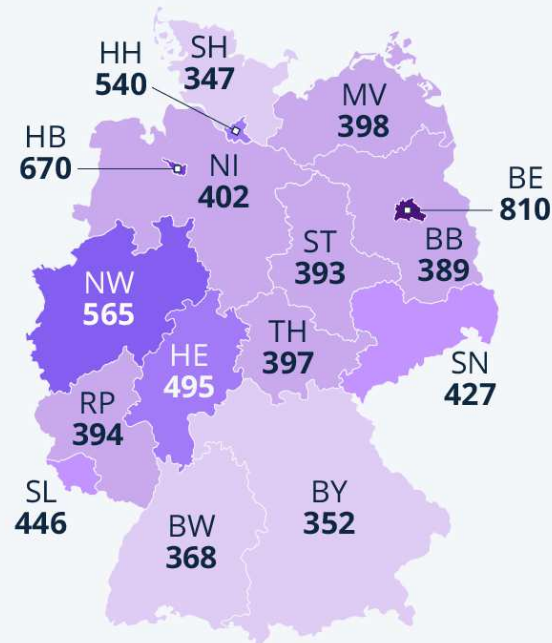

# So hoch sind die Grundsteuer-Hebesätze in den Bundesländern

Durchschnittlicher Grundsteuer-B-Hebesatz der Kommunen in den Bundesländern (in %)\*

Deutschland

\* zum 31.12.2022

Quelle: Statistisches Bundesamt

statista 